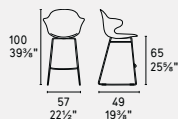

sedie e sgabelli · chairs and stools

Saint Tropez · sedia / chair  
CS1858 180  
P94 / P20P  
Echo · tavolo / table  
CS4072-R  
P94 / P117

saint tropez

## saint tropez

CS1855

CS1881

CS1882

CS1845

CS1879

CS1880

CS1858 180

CS1858 360

CS1859

CS1878