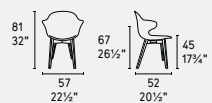

saint tropez

CS1855