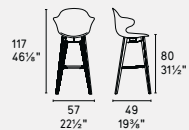

sedie e sgabelli · chairs and stools

Saint Tropez · sedia / chair  
CS1858 180  
P94 / P20P  
Echo · tavolo / table  
CS4072-R  
P94 / P117

saint tropez

## saint tropez

CS1855

CS1881

CS1882

CS1845

CS1879

CS1880

CS1858 180

CS1858 360

CS1859

CS1878