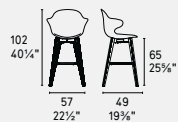

saint tropez

CS1881

LEGNO WOOD

METALLO METAL

PC

NOTA Per le combinazioni disponibili consultare il listino prezzi · NOTE Please check all available combinations in the price list.