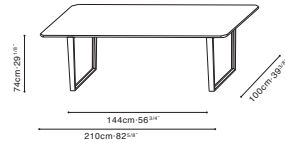

VERGE DINING

C05A0807 Table

C05A0803 Table

Available in:

Black Walnut