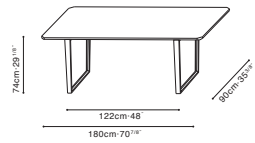

VERGE DINING

C05A0807 Table

C05A0803 Table

Available in:

Black Walnut