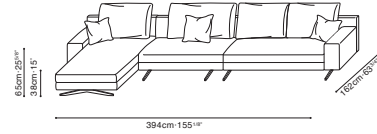

C01D0222 + C01D0201 + C01D0209