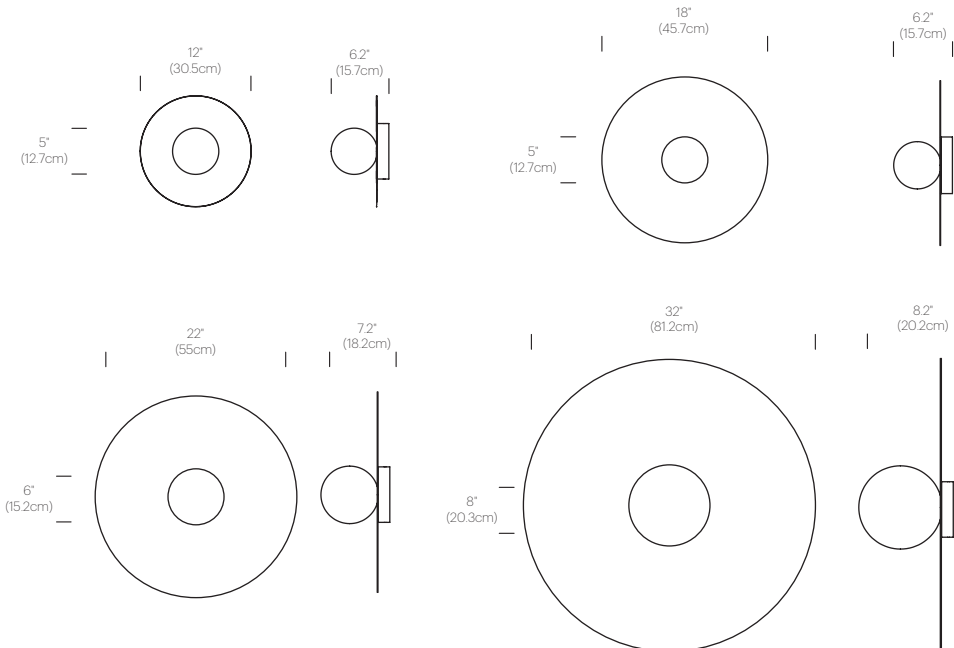

## PACKAGING WEIGHT AND DIMENSIONS

Bola Disc 12	4LBS	15" X 15" X 7"
(Steel Shade)	1.8KG	38cm X 38cm X 18cm
Bola Disc 12	2.4LBS	15" X 15" X 7"
(White Aluminum Shade)	1.1KG	38cm X 38cm X 18cm
Bola Disc 18	8.6LBS	20.75" X 20.75" X 8"
(Steel Shade)	3.9KG	53cm X 53cm X 20cm
Bola Disc 18	6.75LBS	20.75" X 20.75" X 8"
(White Aluminum Shade)	3KG	53cm X 53cm X 20cm
Bola Disc 22	12.25LBS	24" X 24" X 10"
(Steel Shade)	5.6KG	61cm X 61cm X 25cm
Bola Disc 22	9LBS	24" X 24" X 10"
(White Aluminum Shade)	4.1KG	61cm X 61cm X 25cm
Bola Disc 32	23.8LBS	34.5" X 34.5" X 10.5"
(Steel Shade)	10.8KG	87.6cm X 87.6cm X 27cm
Bola Disc 32	17.5LBS	34.5" X 34.5" X 10.5"
(White Aluminum Shade)	7.9KG	87.6cm X 87.6cm X 27cm

## DIMENSIONS

BOLA DISC FLUSH 12, 18, 22, 32