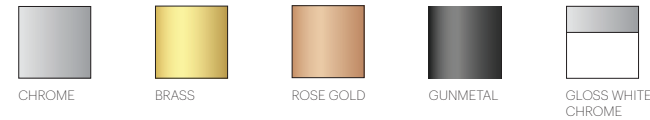

FINISHES

BOLA DISC