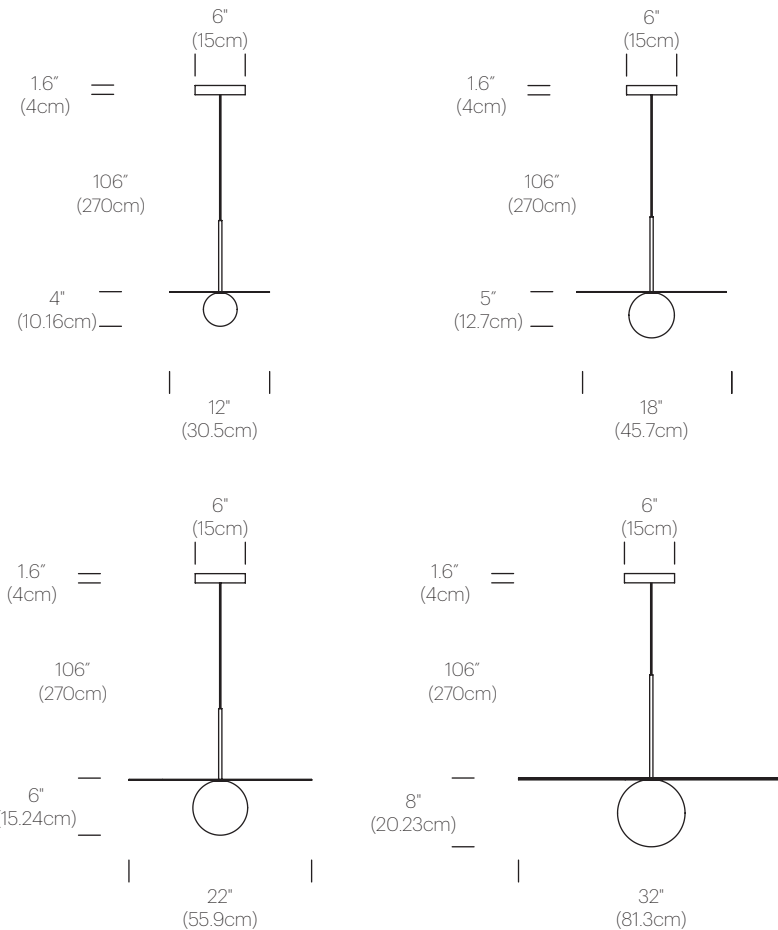

## PACKAGING WEIGHT AND DIMENSIONS

Bola Disc 12	4LBS	15" X 7"
(Steel Shade)	1.8KG	38cm X 18cm
Bola Disc 12	2.4LBS	15" X 7"
(White Aluminum Shade)	1.1KG	38cm X 18cm
Bola Disc 18	8.6LBS	20.75" X 8"
(Steel Shade)	3.9KG	53cm X 20cm
Bola Disc 18	6.75LBS	20.75" X 8"
(White Aluminum Shade)	3KG	53cm X 20cm
Bola Disc 22	12.25LBS	24" X 10"
(Steel Shade)	5.6KG	61cm X 25cm
Bola Disc 22	9LBS	24" X 10"
(White Aluminum Shade)	4.1KG	61cm X 25cm
Bola Disc 32	23.8LBS	34.5" X 10.5"
(Steel Shade)	10.8KG	87.6cm X 27cm
Bola Disc 32	17.5LBS	34.5" X 10.5"
(White Aluminum Shade)	7.9KG	87.6cm X 27cm

## DIMENSIONS

BOLA DISC 12, 18, 22, 32