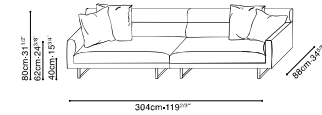

Baltic Gray (D)
LINEAR-03

Retro Twill (D)
A1416-2D

*Fabric indicated in red will be phased out of stock

SAMPLE CONFIGURATIONS

C01B0104 + C01B0115

C01B0104 + C01B0105

C01B0106 + C01B0115

C01B0106 + C01B0115

(D) LINEAR-03

(D) A1416-2D

C01B0104 / C01B0105
LAF Sofa / RAF Sofa

•

•

C01B0106 / C01B0107
LAF Sofa / RAF Sofa

•

•