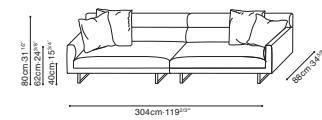

Baltic Gray (D)
LINEAR-03

Retro Twill (D)
A1416-2D

*Fabric indicated in red will be phased out of stock

SAMPLE CONFIGURATIONS

C01B0104 + C01B0115

C01B0104 + C01B0105

C01B0106 + C01B0115

C01B0106 + C01B0115

(D) LINEAR-03

(D) A1416-2D

| | | |
|--|---|---|
| C01B0104 / C01B0105 LAF Sofa / RAF Sofa | • | • |
| C01B0106 / C01B0107 LAF Sofa / RAF Sofa | • | • |
| C01B0114 / C01B0115 LAF Angle Chaise / RAF Angle Chaise | • | • |