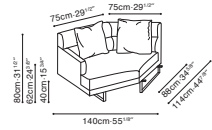

AMOR-35"

35" DEPTH AMOR STOCK COMPONENTS

C01B0104 / C01B0105
LAF Sofa / RAF Sofa

C01B0106 / C01B0107
LAF Sofa / RAF Sofa

C01B0114 / C01B0115
LAF Angle Chaise / RAF Angle Chaise

Darkened Steel Base, Available in :

(D) LINEAR-03

(D) A1416-2D

| | | |
|--|---|---|
| C01B0104 / C01B0105 LAF Sofa / RAF Sofa | • | • |
| C01B0106 / C01B0107 LAF Sofa / RAF Sofa | • | • |
| C01B0114 / C01B0115 LAF Angle Chaise / RAF Angle Chaise | • | • |