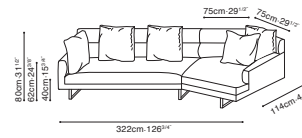

Baltic Gray (D)
LINEAR-03

Retro Twill (D)
A1416-2D

*Fabric indicated in red will be phased out of stock

SAMPLE CONFIGURATIONS

C01B0104 + C01B0115

C01B0104 + C01B0105

C01B0106 + C01B0115

C01B0106 + C01B0115

(D) LINEAR-03

(D) A1416-2D

| | | |
|--|---|---|
| C01B0104 / C01B0105 LAF Sofa / RAF Sofa | • | • |
| C01B0106 / C01B0107 LAF Sofa / RAF Sofa | • | • |
| C01B0114 / C01B0115 LAF Angle Chaise / RAF Angle Chaise | • | • |