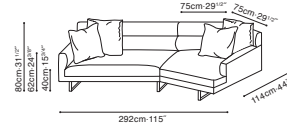

Baltic Gray (D)
LINEAR-03

Retro Twill (D)
A1416-2D

*Fabric indicated in red will be phased out of stock

SAMPLE CONFIGURATIONS

C01B0104 + C01B0115

C01B0104 + C01B0105

C01B0106 + C01B0115

C01B0106 + C01B0115

(D) LINEAR-03

(D) A1416-2D

| | | |
|--|---|---|
| C01B0104 / C01B0105 LAF Sofa / RAF Sofa | • | • |
| C01B0106 / C01B0107 LAF Sofa / RAF Sofa | • | • |
| C01B0114 / C01B0115 LAF Angle Chaise / RAF Angle Chaise | • | • |