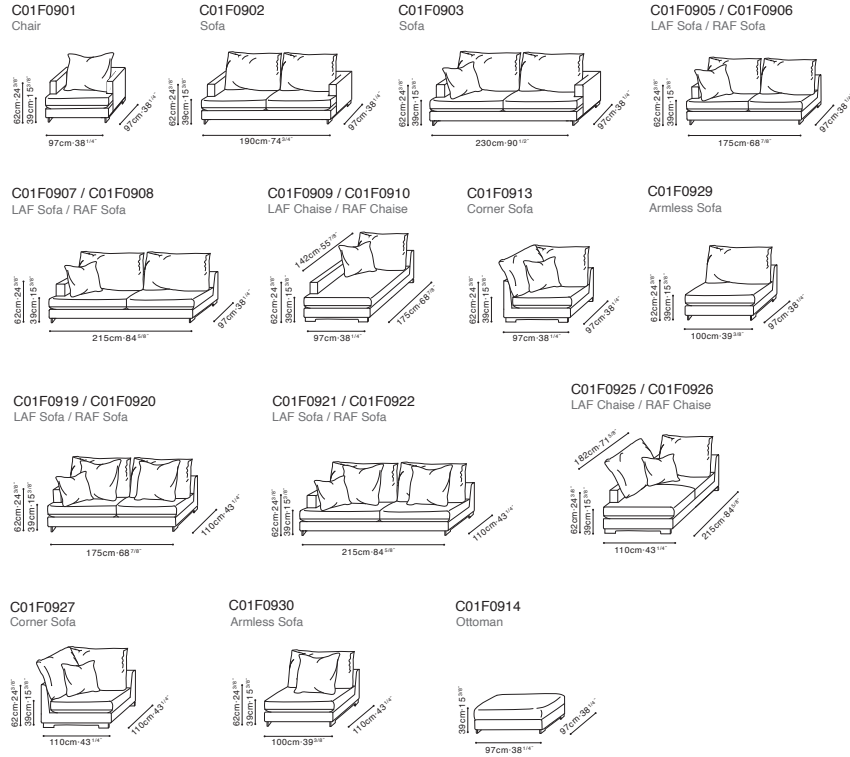

EASYTIME

EASYTIME

EASYTIME STOCK COMPONENTS

Darkened Steel Base, Available in:

SAMPLE CONFIGURATIONS

	(D) Sky-01	(D) Sky-02	(D) Grace-02	(D) A646-2A
C01F0901 Chair	•	•	•	•
C01F0902 Sofa	•	•	•	•
C01F0903 Sofa	•	•	•	•
C01F0905 / C01F0906 LAF Sofa / RAF Sofa	•	•	•	•
C01F0907 / C01F0908 LAF Sofa / RAF Sofa	•	•	•	•
C01F0909 / C01F0910 LAF Chaise / RAF Chaise	•	•	•	•
C01F0913 Corner Sofa	•	•	•	•
C01F0929 Armless Sofa	•	•	•	•
C01F0919 / C01F0920 LAF Sofa / RAF Sofa	•	•	•	•
C01F0921 / C01F0922 LAF Sofa / RAF Sofa	•	•	•	•
C01F0925 / C01F0926 LAF Chaise / RAF Chaise	•	•	•	•
C01F0927 Corner Sofa	•	•	•	•
C01F0930 Armless Sofa	•	•	•	•
C01F0914 Ottoman	•	•	•	•