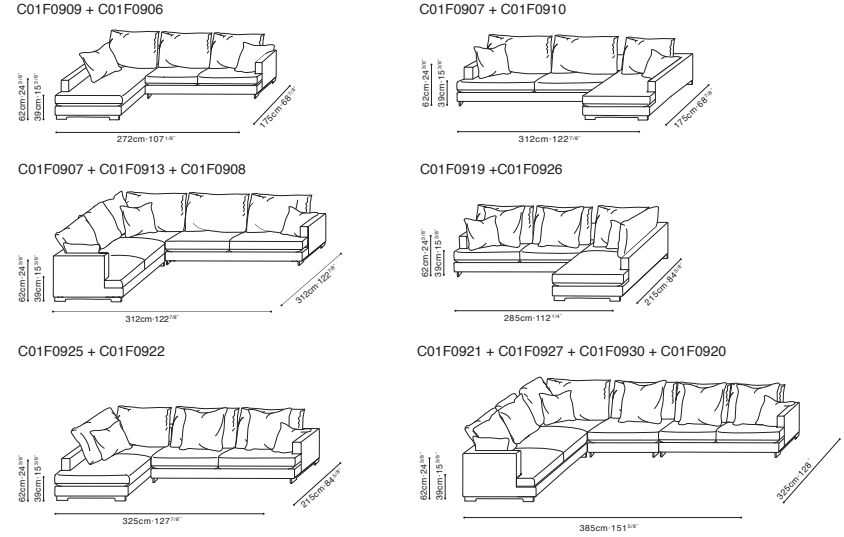

EASYTIME

EASYTIME

EASYTIME STOCK COMPONENTS

Darkened Steel Base, Available in:

SAMPLE CONFIGURATIONS

	(D) Sky-01	(D) Sky-02	(D) Grace-02	(D) A646-2A
C01F0901 Chair	•	•	•	•
C01F0902 Sofa	•	•	•	•
C01F0903 Sofa	•	•	•	•
C01F0905 / C01F0906 LAF Sofa / RAF Sofa	•	•	•	•
C01F0907 / C01F0908 LAF Sofa / RAF Sofa	•	•	•	•
C01F0909 / C01F0910 LAF Chaise / RAF Chaise	•	•	•	•
C01F0913 Corner Sofa	•	•	•	•
C01F0929 Armless Sofa	•	•	•	•
C01F0919 / C01F0920 LAF Sofa / RAF Sofa	•	•	•	•
C01F0921 / C01F0922 LAF Sofa / RAF Sofa	•	•	•	•
C01F0925 / C01F0926 LAF Chaise / RAF Chaise	•	•	•	•
C01F0927 Corner Sofa	•	•	•	•
C01F0930 Armless Sofa	•	•	•	•
C01F0914 Ottoman	•	•	•	•