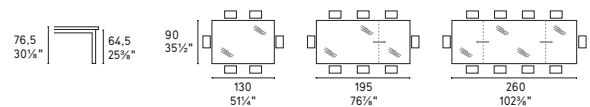

Esteso

Design: Calligaris Studio

CS/4099-M

NOTA / NOTE
Per le combinazioni disponibili consultare il listino prezzi.
Please check all available combinations in the price list.

Esteso CS/4099-M
P94 / GAW
Tavolo / Table
Marocco 7164
Tappeto / Rug