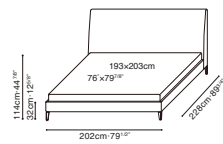

LUNA

C03F0604 Queen Bed

C03F0605 King Bed

Darkened Steel Base, Available in:

Sky Rhino Grey (D)
SKY-01

Grace Warm Grey (D)
GRACE-04

Linear Manchester Sand (D)
LINEAR-01

Baltic Gray (D)
LINEAR-03