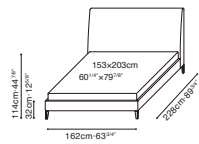

LUNA

C03F0604 Queen Bed

C03F0605 King Bed

Darkened Steel Base, Available in:

Sky Rhino Grey (D)
SKY-01

Grace Warm Grey (D)
GRACE-04

Linear Manchester Sand (D)
LINEAR-01

Baltic Gray (D)
LINEAR-03