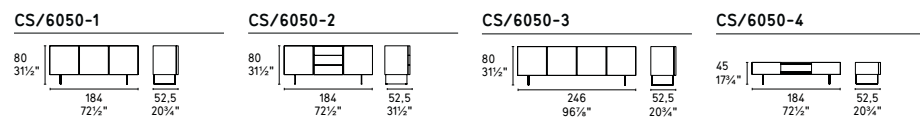

SIPARIO

Design: Calligaris Studio