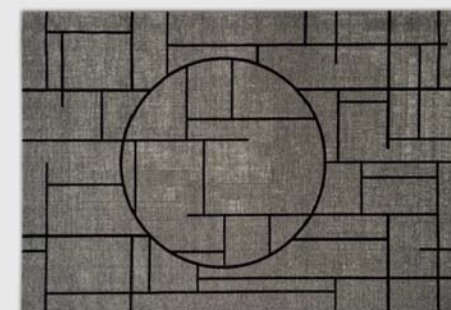

cast **new**

design by Stefano Spessotto

Cast · divano / sofa
CS3420
Voss S9H Grey

Linee semplici e avvolgenti per Cast, divano con seduta estraibile, movimento a scatto e chaise longue laterale. Cast si presenta con un bracciolo di ampie dimensioni ben imbottito e leggermente inclinato per migliorarne il comfort. Le cuciture in rilievo definiscono il design accentuandone le forme. Cast permette di avere sia l'elemento centrale che quello angolare per poter personalizzare completamente il proprio divano. Disponibile anche il pouf.

Simple and embracing lines for Cast, a sofa with pull-out seat, snap positioning movement and lateral chaise longue. Cast features a wide, well-padded and slightly sloped armrest for better comfort. The raised stitching defines the design emphasizing the shapes. Cast has both the central and the corner elements in order to allow to completely personalize one's sofa. The ottoman is available as well.

Cast • divano / sofa
CS3420
Voss / S9H Grey

abbinamenti suggeriti · suggested items

fifties

surface

lume

quadrotta

circles

chinese