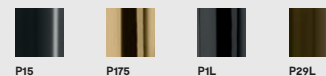

## holly <sup>new</sup>

CS3417

STRUTTURA FRAME

METALLO METAL

LEGENDA KEY

tessuto  
fabric

pelle  
leather

seduta girevole a 360°  
360° swivelling chair