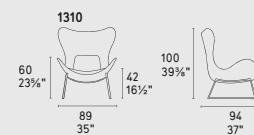

lazy

CS3373-MA