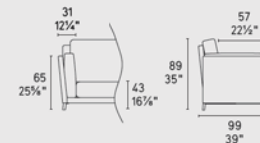

CS3412

PIEDE FOOT

H 17 cm
H 6 5/8"

LEGNO WOOD

P12

P15L

P201

LEGENDA KEY