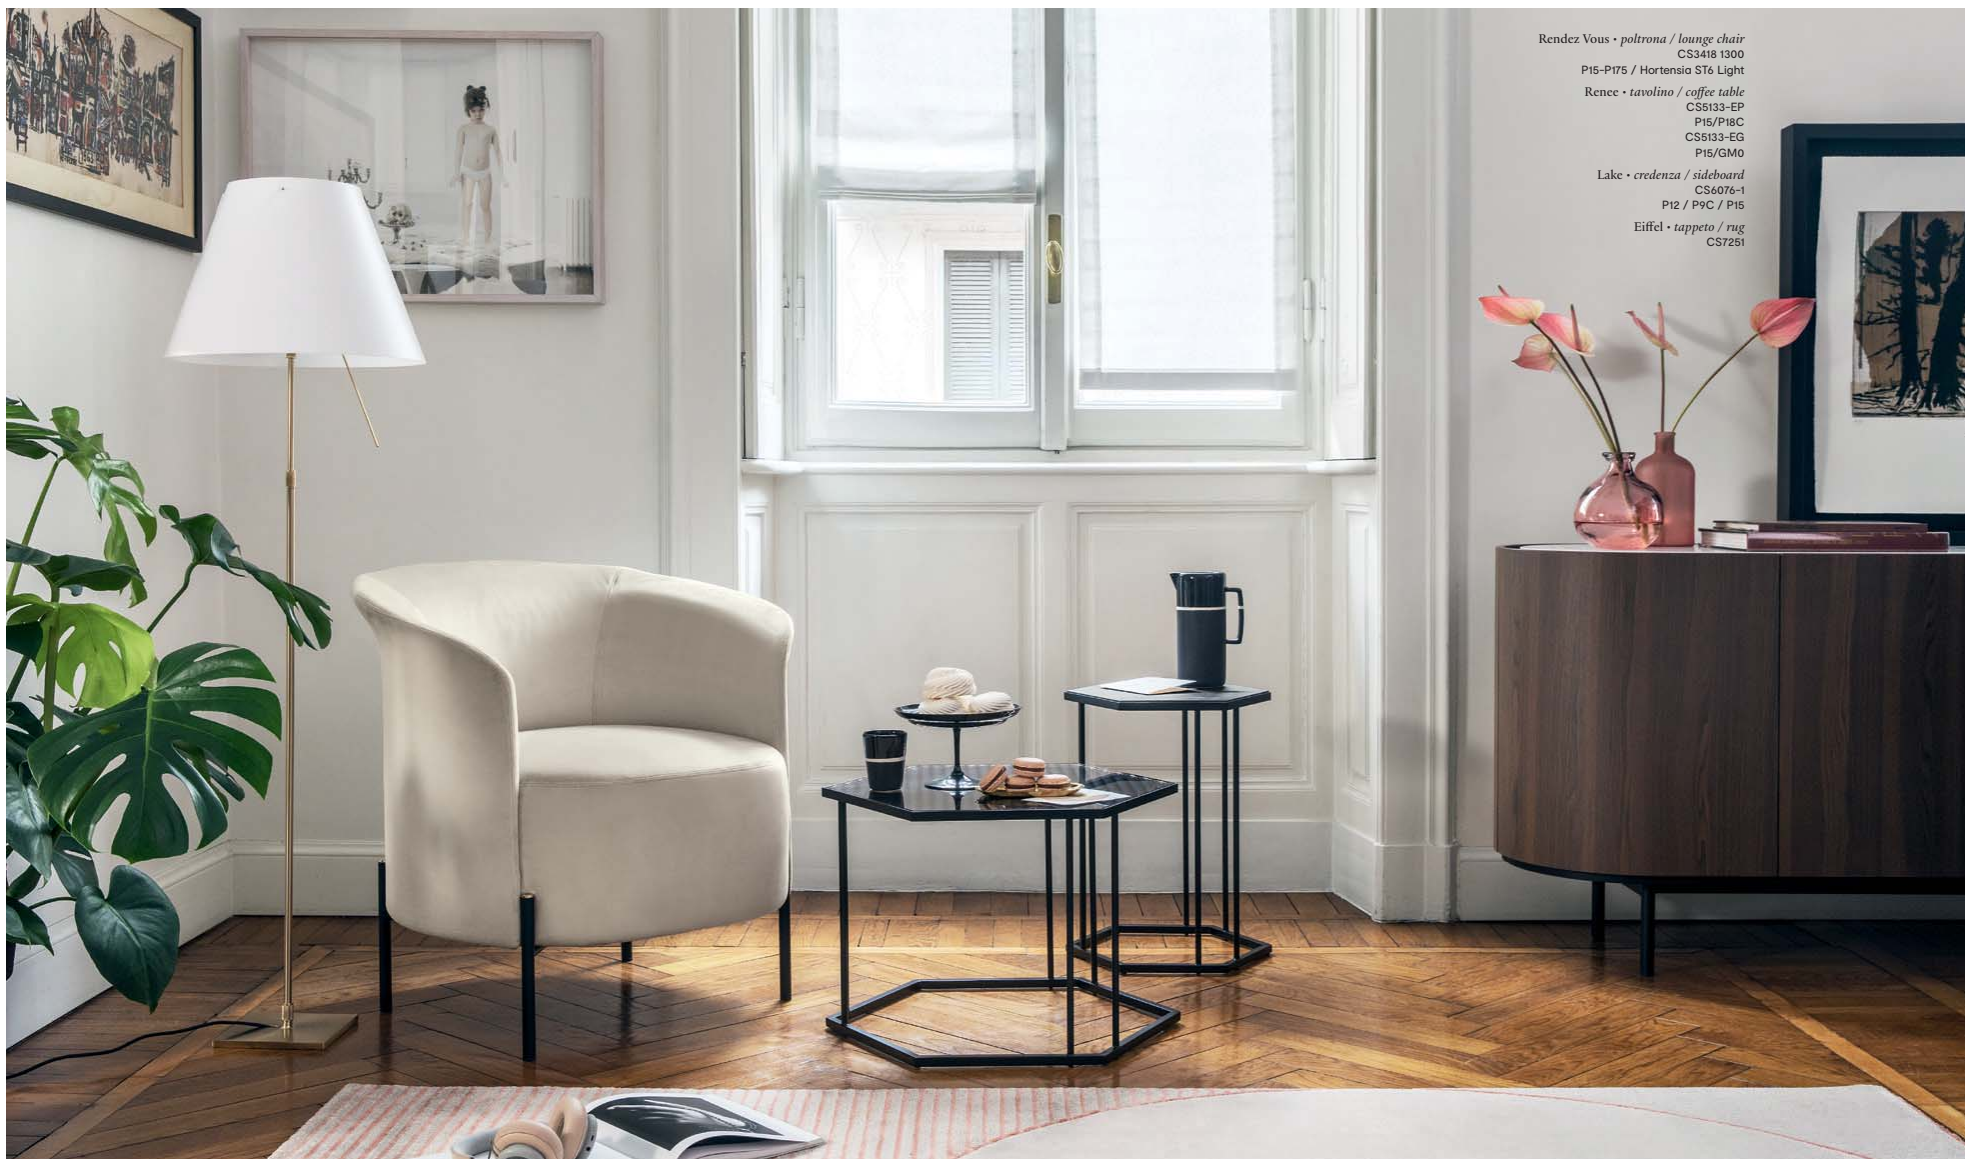

rendez vous **new**

design by Bernhardt & Vella

Rendez Vous · poltrona / lounge chair
CS3418 1300
P15-P175 / Hortensia 55F Pink

La poltrona Rendez Vous è una proposta accogliente ed elegante con basamento in tubo tondo verniciato e struttura in metallo con piedini a vista, disponibile nelle varianti in ottone lucido oppure black nickel, che conferiscono eleganza al modello. Il sedile è realizzato con una particolare struttura a cinghie elastiche che supporta il poliuretano, oltre a garantire comodità e maggiore durata al prodotto.

The Rendez Vous lounge chair is comfortable and elegant, with a varnished round section tube base and metal frame with feet at sight. It is available in the polished brass or black nickel versions, which give elegance to the model. The seat is made with a special elastic belt frame that supports the polyurethane, on top of ensuring comfort and longer life to the product.