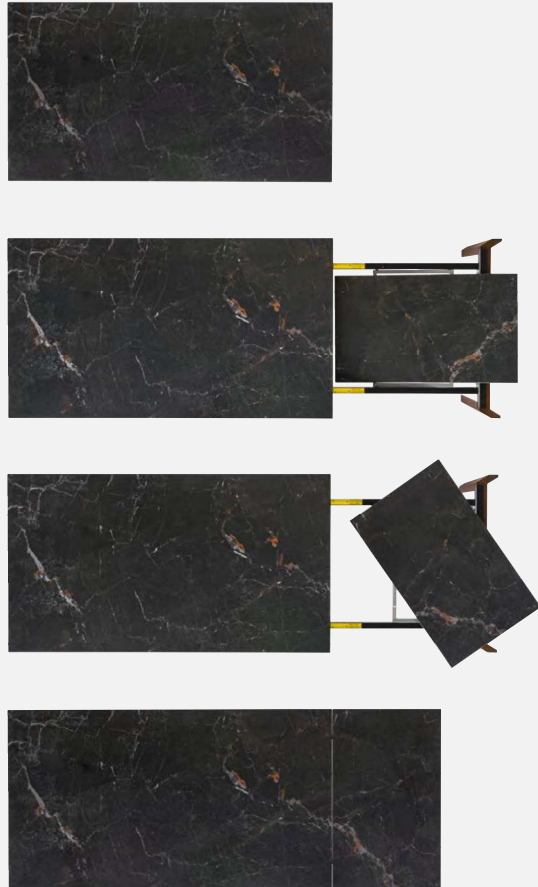

036 /037

Tavoli /Tables

Il tavolo Alpha è dotato di un sistema di allunga semi-automatico, che lo rende adattabile a diverse situazioni. Un prodotto intelligente, anche nell'estetica: le gambe affusolate a sezione sfaccettata assicurano a tutti gli ospiti il massimo comfort.

Il tavolo, con gambe in legno e piano in ceramica, è disponibile in diverse dimensioni.

The Alpha table features a semi-automatic extension system, making it adaptable to various situations. A smart product, also in terms of look: the tapered legs with a faceted section ensure maximum comfort to all guests. The table, with wooden legs and ceramic top, is available in various sizes.

Alpha

CS4120

design by Calligaris Studio

Alpha

Tavolo /Table

CS4120-R P15L / P2C

Alpha

Alpha

Tavolo /Table

CS4120-R P12 / P18C

CS4120-R 160

CS4120-R 180

CS4120-R 220

Nota Per le combinazioni disponibili consultare il listino prezzi. /Note Please check all available combinations in the price list.