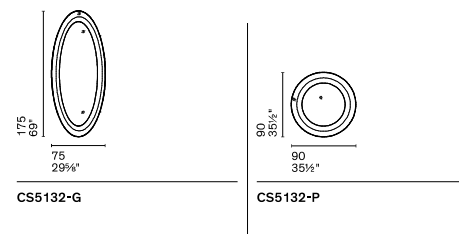

Specchio da fissare al muro in orizzontale o verticale. / Mirror to be fitted horizontally or vertically to the wall.