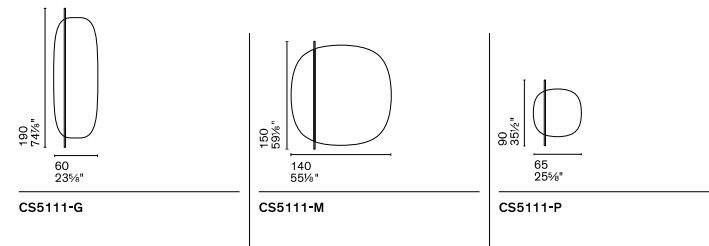

Vanity

CS5111-G

CS5111-M

CS5111-P

design by Busetti Garuti Redaelli

Vanity
Vanity

Specchio / Mirror
Specchio / Mirror

CS5111-P P15 / GMR
CS5111-G P175 / GMB

Vanity Specchio / Mirror CS5111-G GMR / P175

Nota Per le combinazioni disponibili consultare il listino prezzi. / **Note** Please check all available combinations in the price list.

Specchio da fissare al muro in orizzontale o verticale. / Mirror to be fitted horizontally or vertically to the wall.