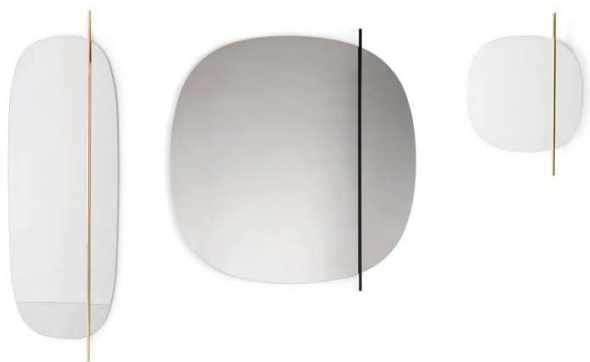

Best seller di Calligaris, Vanity contrappone all'essenzialità di una pura superficie specchiante un elemento metallico decorativo, che ne spezza la continuità formale e diventa accento di stile. Disponibile in diverse dimensioni, Vanity unisce in modo perfetto estetica e funzionalità.

A Calligaris bestseller, Vanity juxtaposes the minimalism of a pure mirrored surface with a decorative metal element, breaking its formal continuity and becoming a style accent. Available in various sizes, Vanity perfectly combines look and functionality.

Vanity

CS5111-G

CS5111-M

CS5111-P

design by Busetti Garuti Redaelli

Vanity
Vanity

Specchio / Mirror
Specchio / Mirror

CS5111-P P15 / GMR
CS5111-G P175 / GMB

Vanity Specchio / Mirror CS5111-G GMR / P175

Nota Per le combinazioni disponibili consultare il listino prezzi. / **Note** Please check all available combinations in the price list.

Specchio da fissare al muro in orizzontale o verticale. / Mirror to be fitted horizontally or vertically to the wall.