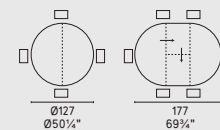

atlante

CS4117-D 127

METALLO METAL

P15

P94

P176

P117

P321

P1C

P5C

P6C

CERAMICA CERAMIC

NOTA Per le combinazioni disponibili consultare il listino prezzi · NOTE Please check all available combinations in the price list.