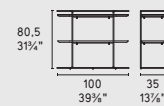

tavolini · coffee tables

Atollo · tavolino / coffee table
 CS5098-P
 CS5098-M
 P175 / P4C

atollo

CS5098-P

CS5098-M

CS5098-G

CS5130

METALLO METAL

P1L P15 P175

CERAMICA CERAMIC

P2C P4C P7C

LEGNO WOOD

P15L

NOTA Per le combinazioni disponibili consultare il listino prezzi · NOTE Please check all available combinations in the price list.