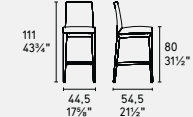

Bess • sgabello / stool  
CS1445-MTO  
P132 / D04

Bess • sgabello / stool  
CS1446-MTO  
P201 / D04

Bess Low • sedia / chair  
CS1463  
P27 / A02

Omnia • tavolo / table  
CS4058-R  
P27 / P27

Arabia • tappeto / rug  
CS7166

sedie e sgabelli · chairs and stools

Bess · sedia / chair  
CS1367-MTO  
P16 / L16  
Gava · tappeto / rug  
CS7181

bess

CS1294  
CS1294-MTO

CS1463  
CS1463-MTO

CS1445-MTO

CS1446-MTO

CS1367  
CS1367-MTO