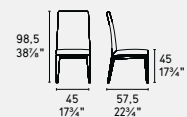

Bess • sgabello / stool  
CS1445-MTO  
P132 / D04

Bess • sgabello / stool  
CS1446-MTO  
P201 / D04

Bess Low • sedia / chair  
CS1463  
P27 / A02

Omnia • tavolo / table  
CS4058-R  
P27 / P27

Arabia • tappeto / rug  
CS7166

sedie e sgabelli · chairs and stools

Bess · sedia / chair  
CS1367-MTO  
P16 / L16  
Gava · tappeto / rug  
CS7181

bess

CS1294  
CS1294-MTO

CS1463  
CS1463-MTO

CS1445-MTO

CS1446-MTO

CS1367  
CS1367-MTO