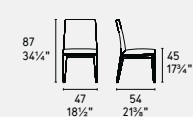

Bess • sgabello / stool  
CS1445-MTO  
P132 / D04

Bess • sgabello / stool  
CS1446-MTO  
P201 / D04

Bess Low • sedia / chair  
CS1463  
P27 / A02

Omnia • tavolo / table  
CS4058-R  
P27 / P27

Arabia • tappeto / rug  
CS7166

sedie e sgabelli · chairs and stools

Bess · sedia / chair  
CS1367-MTO  
P16 / L16  
Gava · tappeto / rug  
CS7181

bess

CS1294  
CS1294-MTO

CS1463  
CS1463-MTO

CS1445-MTO

CS1446-MTO

CS1367  
CS1367-MTO