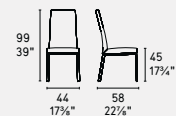

Bess • sgabello / stool  
CS1445-MTO  
P132 / D04

Bess • sgabello / stool  
CS1446-MTO  
P201 / D04

Bess Low • sedia / chair  
CS1463  
P27 / A02

Omnia • tavolo / table  
CS4058-R  
P27 / P27

Arabia • tappeto / rug  
CS7166

sedie e sgabelli · chairs and stools

Bess · sedia / chair  
CS1367-MTO  
P16 / L16  
Gava · tappeto / rug  
CS7181

bess

CS1294  
CS1294-MTO

CS1463  
CS1463-MTO

CS1445-MTO

CS1446-MTO

CS1367  
CS1367-MTO