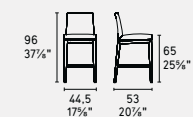

Bess • sgabello / stool  
CS1445-MTO  
P132 / D04

Bess • sgabello / stool  
CS1446-MTO  
P201 / D04

Bess Low • sedia / chair  
CS1463  
P27 / A02

Omnia • tavolo / table  
CS4058-R  
P27 / P27

Arabia • tappeto / rug  
CS7166

sedie e sgabelli · chairs and stools

Bess · sedia / chair  
CS1367-MTO  
P16 / L16  
Gava · tappeto / rug  
CS7181

bess

CS1294  
CS1294-MTO

CS1463  
CS1463-MTO

CS1445-MTO

CS1446-MTO

CS1367  
CS1367-MTO