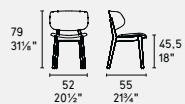

claire

CS1443