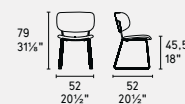

S0A S0B S0C

PELLE SOFT LEATHER

470 D04 L01 L08

NOTA Per le combinazioni disponibili consultare il listino prezzi · NOTE Please check all available combinations in the price list.

CS1483

METALLO METAL

P15 P16 P77 P94 P176

SKUBA

S92 S93 S95 S96

NOTA Per le combinazioni disponibili consultare il listino prezzi · NOTE Please check all available combinations in the price list.