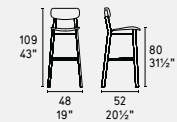

Cream · sedia / chair
 CS1369
 P02 / P328
 P132 / P900

cream

CS1369

CS1376

CS1460

LEGNO WOOD

P02

P94

P132

PP

P94

P328

P900

P973

NOTA Per le combinazioni disponibili consultare il listino prezzi · NOTE Please check all available combinations in the price list.