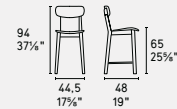

sedie e sgabelli · chairs and stools

cream

design by MrSmith Studio

98

Cream · sedia / chair
CS1369
P02 / P900

© Calligaris spa

99

Cream · sedia / chair
CS1369
P02 / P94
Cream · sgabella / stool
CS1376
P02 / P900
Cream Table · tavola / table
CS4063-R
P02 / P94

Cream · sedia / chair
 CS1369
 P02 / P328
 P132 / P900

cream

CS1369

CS1376

CS1460

LEGNO WOOD

P02

P94