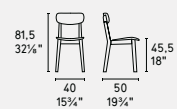

sedie e sgabelli · chairs and stools

cream

design by MrSmith Studio

98

Cream · sedia / chair
CS1369
P02 / P900

© Calligaris spa

99

Cream · sedia / chair
CS1369
P02 / P94
Cream · sgabella / stool
CS1376
P02 / P900
Cream Table · tavola / table
CS4063-R
P02 / P94

Cream · sedia / chair
 CS1369
 P02 / P328
 P132 / P900

cream

CS1369

CS1376

CS1460

LEGNO WOOD

P02

P94