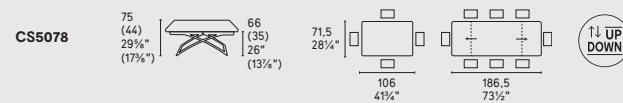

Dakota · tavolo / table
CS5078-C
P94 / P2C

dakota

METALLO METAL

P15

P94

P176

CERAMICA CERAMIC

P2C