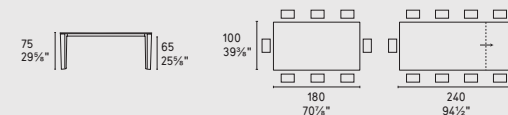

Thomas · vassoio / tray
CS7038
Evan · vaso / vase
CS7117

Delta · tavolo / table
CS4097-R
P93 / P94 / P2C

delta

CS4097-R 160

CS4097-R 180

CS4097-R 220

METALLO METAL

CERAMICA CERAMIC