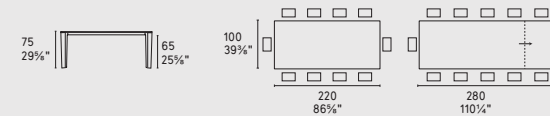

Thomas · vassoio / tray
CS7038
Evan · vaso / vase
CS7117

Delta · tavolo / table
CS4097-R
P93 / P94 / P2C

delta

CS4097-R 160

CS4097-R 180

CS4097-R 220

METALLO METAL

CERAMICA CERAMIC