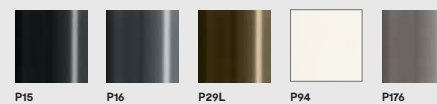

Thomas · vassoio / tray
CS7038
Evan · vaso / vase
CS7117

Delta · tavolo / table
CS4097-R
P93 / P94 / P2C

delta

CS4097-R 160

CS4097-R 180

CS4097-R 220

METALLO METAL

CERAMICA CERAMIC

LEGNO WOOD

VETRO GLASS

NOTA Per le combinazioni disponibili consultare il listino prezzi · NOTE Please check all available combinations in the price list.