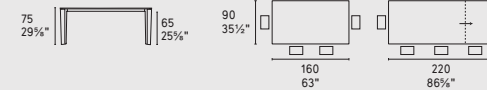

Thomas · vassoio / tray
CS7038
Evan · vaso / vase
CS7117

Delta · tavolo / table
CS4097-R
P93 / P94 / P2C

delta

CS4097-R 160

CS4097-R 180

CS4097-R 220

METALLO METAL

CERAMICA CERAMIC