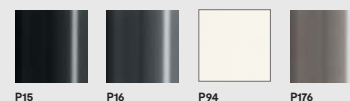

METALLO METAL

P15 P16 P94 P176