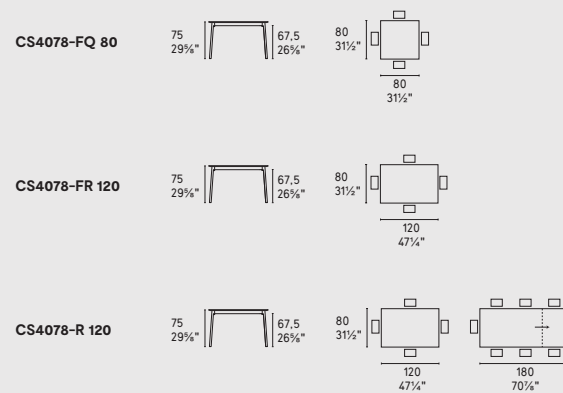

dot

METALLO METAL

LEGNO WOOD

NOTA Per le combinazioni disponibili consultare il listino prezzi · NOTE Please check all available combinations in the price list.