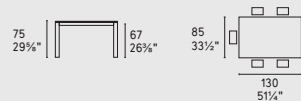

CS4089-R 160