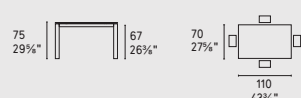

CS4089-R 130