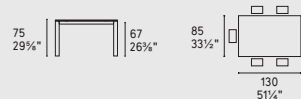

Liberty · poltrona / armchair  
CS1884  
P27P

Circles · totem portaoggetti /  
display stand  
CS5107  
P15

Ionico · vaso / vase  
CS7189-A  
CS7189-B

CS4089-FR 110

CS4089-FR 130

CS4089-FR 160

CS4089-FR 180