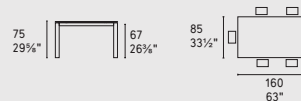

Liberty · poltrona / armchair  
CS1884  
P27P

Circles · totem portaoggetti /  
display stand  
CS5107  
P15

Ionico · vaso / vase  
CS7189-A  
CS7189-B

CS4089-FR 110

CS4089-FR 130

CS4089-FR 160

CS4089-FR 180