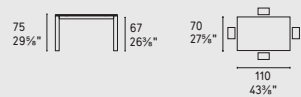

CS4089-FR 110

CS4089-FR 130