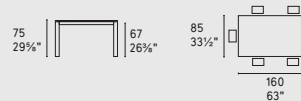

CS4089-R 180