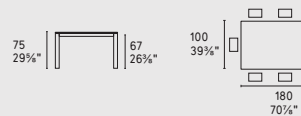

Liberty · poltrona / armchair  
CS1884  
P27P

Circles · totem portaoggetti /  
display stand  
CS5107  
P15

Ionico · vaso / vase  
CS7189-A  
CS7189-B

CS4089-FR 110

CS4089-FR 130

CS4089-FR 160

CS4089-FR 180