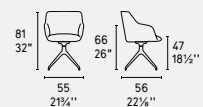

CS2013 180
CS2013-MTO 180