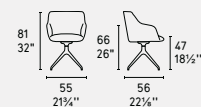

CS2013 360
CS2013-MTO 360