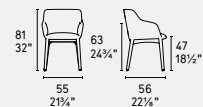

CS2012
CS2012-MTO