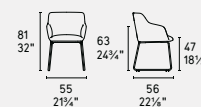

CS2011
CS2011-MTO