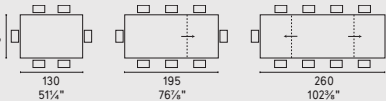

Esteso · tavolo / table  
CS4099-R 130  
P176 / P166  
Parisienne · sedia / chair  
CS1263  
P276  
Arabia · tappeto / rug  
CS7166

Esteso · tavolo / table  
CS4099-R 130  
P176 / GEW

esteso

CS4099-R 130

76.5  
30 1/4"

64.5  
25 1/2"

90  
35 1/2"

LEGNO WOOD

P12

P201

METALLO METAL

P16