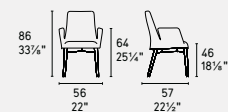

Etoile • sedia / chair
CS1423
P132 / A02

Etoile • sedia / chair
CS1424
P94 / 705

Eclisse • tavolo / table
CS4102-R 180
P94 / P2C

Horizon • credenza / sideboard
CS6017-1A
P94 / P77 / P2C

Arabia • tappeto / rug
CS7166

Etoile · sgabello / stool
CS1801-MTO
P27 / L01

etoile

CS1423
CS1423-MTO

CS1493

CS1801-MTO

CS1424
CS1424-MTO

CS1494

LEGNO WOOD