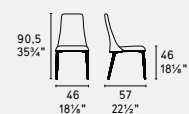

Etoile • sedia / chair
CS1423
P132 / A02

Etoile • sedia / chair
CS1424
P94 / 705

Eclisse • tavolo / table
CS4102-R 180
P94 / P2C

Horizon • credenza / sideboard
CS6017-1A
P94 / P77 / P2C

Arabia • tappeto / rug
CS7166

Etoile · sgabello / stool
CS1801-MTO
P27 / L01

etoile

CS1423
CS1423-MTO

CS1493

CS1801-MTO

CS1424
CS1424-MTO

CS1494

LEGNO WOOD

P12 P27 P132 P201

METALLO METAL

P1L P15 P16 P77 P94 P176

DENVER

A02 A03 A04 A05 A08

PELLE SOFT LEATHER

683 705 D04

MTO