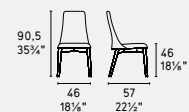

etoile

CS1423
CS1423-MTO