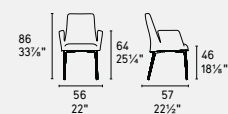

Etoile • sedia / chair
CS1423
P132 / A02

Etoile • sedia / chair
CS1424
P94 / 705

Eclisse • tavolo / table
CS4102-R 180
P94 / P2C

Horizon • credenza / sideboard
CS6017-1A
P94 / P77 / P2C

Arabia • tappeto / rug
CS7166

Etoile · sgabello / stool
CS1801-MTO
P27 / L01

etoile

CS1423
CS1423-MTO

CS1493

CS1801-MTO

CS1424
CS1424-MTO

CS1494

LEGNO WOOD