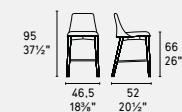

Etoile • sedia / chair
CS1423
P132 / A02

Etoile • sedia / chair
CS1424
P94 / 705

Eclisse • tavolo / table
CS4102-R 180
P94 / P2C

Horizon • credenza / sideboard
CS6017-1A
P94 / P77 / P2C

Arabia • tappeto / rug
CS7166

Etoile · sgabello / stool
CS1801-MTO
P27 / L01

etoile

CS1423
CS1423-MTO

CS1493

CS1801-MTO

CS1424
CS1424-MTO

CS1494

LEGNO WOOD