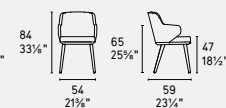

Foyer · poltrona / armchair
CS1889
P15L / S2N
Sunshine · tavolo / table
CS4128-R
P15 / P29L / P14C
Apollo · vassoio / tray
CS7195
Face · vaso / vase
CS7237-B
Chinese · tappeto / rug
CS7209

Foyer · poltrona /
armchair
CS1897-MTO
P29L / S2P

foyer

CS1888 CS1888-MTO

CS1889 CS1889-MTO

CS1899-MTO

CS2000-MTO

CS1896 CS1896-MTO

CS1898 CS1898-MTO

CS1895-MTO