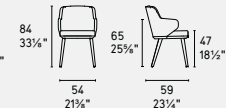

CS1889 CS1889-MTO