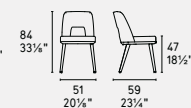

Foyer · poltrona / armchair
CS1889
P15L / S2N
Sunshine · tavolo / table
CS4128-R
P15 / P29L / P14C
Apollo · vassoio / tray
CS7195
Face · vaso / vase
CS7237-B
Chinese · tappeto / rug
CS7209

Foyer · poltrona /
armchair
CS1897-MTO
P29L / S2P

foyer

CS1888 CS1888-MTO

CS1889 CS1889-MTO

CS1899-MTO

CS2000-MTO

CS1896 CS1896-MTO

CS1898 CS1898-MTO

CS1895-MTO