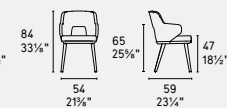

Foyer · poltrona / armchair
CS1889
P15L / S2N
Sunshine · tavolo / table
CS4128-R
P15 / P29L / P14C
Apollo · vassoio / tray
CS7195
Face · vaso / vase
CS7237-B
Chinese · tappeto / rug
CS7209

Foyer · poltrona /
armchair
CS1897-MTO
P29L / S2P

foyer

CS1888 CS1888-MTO

CS1889 CS1889-MTO

CS1899-MTO

CS2000-MTO

CS1896 CS1896-MTO

CS1898 CS1898-MTO

CS1895-MTO