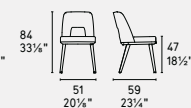

Foyer · poltrona / armchair
CS1889
P15L / S2N
Sunshine · tavolo / table
CS4128-R
P15 / P29L / P14C
Apollo · vassoio / tray
CS7195
Face · vaso / vase
CS7237-B
Chinese · tappeto / rug
CS7209

Foyer · poltrona /
armchair
CS1897-MTO
P29L / S2P

foyer

CS1888 CS1888-MTO

CS1889 CS1889-MTO

CS1899-MTO

CS2000-MTO

CS1896 CS1896-MTO

CS1898 CS1898-MTO

CS1895-MTO