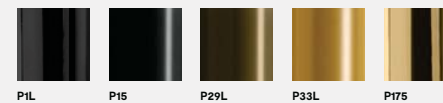

holly

Holly · sgabello / stool  
CS2039  
P15 / S0H

holly new

CS2037  
CS2037-MTO

CS2038  
CS2038-MTO

CS2039  
CS2039-MTO

METALLO METAL

P1L

P15

P29L

P33L

P175

VENICE

S0F

S0H

S0Y