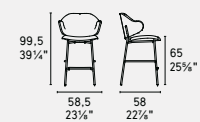

chinese

bolle

sedie e sgabelli · chairs and stools

Holly · sedia / chair  
CS2037  
P29L / S0Y

Damian · vassoio / tray  
CS7097

Chinese · tappeto / rug  
CS7209

Holly · sgabello / stool  
CS2038  
P29L / SLR

holly

Holly · sgabello / stool  
CS2039  
P15 / S0H

holly new

CS2037  
CS2037-MTO

CS2038  
CS2038-MTO

CS2039  
CS2039-MTO

METALLO METAL

P1L