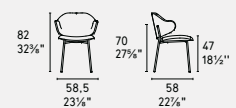

chinese

bolle

sedie e sgabelli · chairs and stools

Holly · sedia / chair  
CS2037  
P29L / S0Y

Damian · vassoio / tray  
CS7097

Chinese · tappeto / rug  
CS7209

Holly · sgabello / stool  
CS2038  
P29L / SLR

holly

Holly · sgabello / stool  
CS2039  
P15 / S0H

holly new

CS2037  
CS2037-MTO

CS2038  
CS2038-MTO

CS2039  
CS2039-MTO

METALLO METAL

P1L