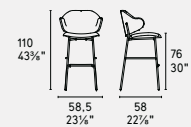

chinese

bolle

sedie e sgabelli · chairs and stools

Holly · sedia / chair  
CS2037  
P29L / S0Y

Damian · vassoio / tray  
CS7097

Chinese · tappeto / rug  
CS7209

Holly · sgabello / stool  
CS2038  
P29L / SLR

holly

Holly · sgabello / stool  
CS2039  
P15 / S0H

holly new

CS2037  
CS2037-MTO

CS2038  
CS2038-MTO

CS2039  
CS2039-MTO

METALLO METAL

P1L