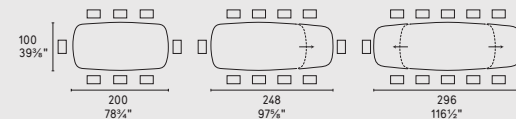

CS4114-S 200 **new**