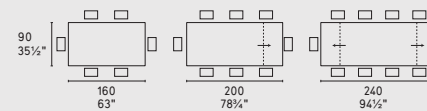

CS4114-R 160