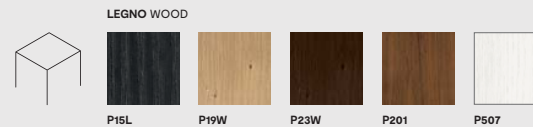

CS4115-FR A 250

CS4113-FD 160

CS4113-FD 80
OPTIONAL
Vassoio girevole "Lazy Susan"
"Lazy Susan" rotating tray

CS4114-S 165 **new**

CS4114-S 200 **new**

CS4114-R 160

CS4114-R 200

NOTA Per le combinazioni disponibili consultare il listino prezzi · NOTE Please check all available combinations in the price list.

Icaro · tavolo / table
CS4115-FR A
P19W / P19W

icaro

NOTA Per le combinazioni disponibili consultare il listino prezzi · NOTE Please check all available combinations in the price list.