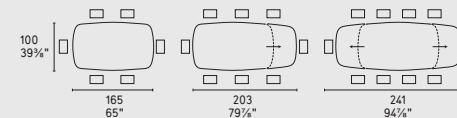

CS4113-FD 160

CS4113-FD 80
OPTIONAL
Vassoio girevole "Lazy Susan"
"Lazy Susan" rotating tray

CS4114-S 165 **new**