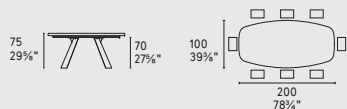

icaro

CS4115-FB 200