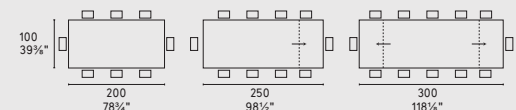

CS4114-R 200