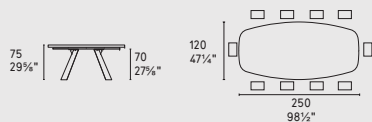

CS4115-FB 250