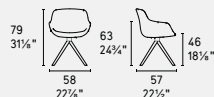

CS1837-MTO