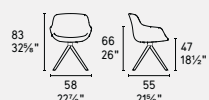

CS1835-MTO 180