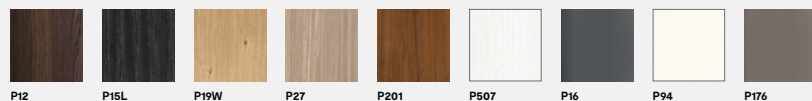

igloo

CS1810
CS1810-MTO

CS1837-MTO

CS1835-MTO 180

CS1835-MTO 360

CS1838-MTO

LEGNO WOOD

METALLO METAL

MALMO