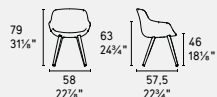

igloo

CS1810
CS1810-MTO