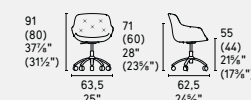

CS1873-MTO