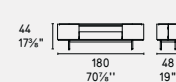

Cementino • tappeto / rug  
CS7205

lake

Lake · credenza / sideboard  
 CS6076-1  
 P12 / P9C / P15  
 Bolle · vaso / vase  
 CS7238-A  
 CS7238-B  
 Cementino · tappeto / rug  
 CS7205

lake new

CS6076-1

CS6076-2