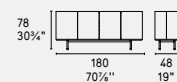

Cementino • tappeto / rug  
CS7205

lake

Lake · credenza / sideboard  
 CS6076-1  
 P12 / P9C / P15  
 Bolle · vaso / vase  
 CS7238-A  
 CS7238-B  
 Cementino · tappeto / rug  
 CS7205

lake new

CS6076-1

CS6076-2