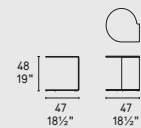

merian **new**

CS5136-P