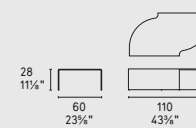

tavolini · coffee tables

merian **new**

CS5136-P

CS5136-G

VETRO GLASS

GLC GLD

NOTA Per le combinazioni disponibili consultare il listino prezzi · NOTE Please check all available combinations in the price list.