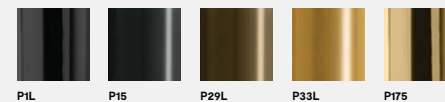

Chinesc · tappeto / rug
CS7209

Oleandro · sgabello / stool
CS2032
P29L / SLT

oleandro **new**

CS2031
CS2031-MTO

CS2032
CS2032-MTO

CS2033
CS2033-MTO

METALLO METAL

P1L

SLV

SLW

SLX

SOFTER

SLR

SLS

SLT

SLU