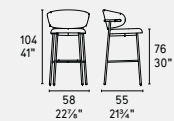

Chinesc · tappeto / rug
CS7209

Oleandro · sgabello / stool
CS2032
P29L / SLT

oleandro **new**

CS2031
CS2031-MTO

CS2032
CS2032-MTO

CS2033
CS2033-MTO

METALLO METAL

P1L