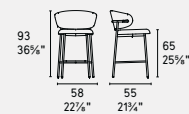

Chinesc · tappeto / rug
CS7209

Oleandro · sgabello / stool
CS2032
P29L / SLT

oleandro **new**

CS2031
CS2031-MTO

CS2032
CS2032-MTO

CS2033
CS2033-MTO

METALLO METAL

P1L