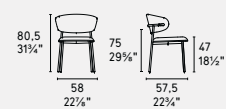

Chinesc · tappeto / rug
CS7209

Oleandro · sgabello / stool
CS2032
P29L / SLT

oleandro **new**

CS2031
CS2031-MTO

CS2032
CS2032-MTO

CS2033
CS2033-MTO

METALLO METAL

P1L