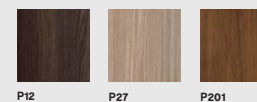

Omnia · tavolo / table
CS4058-R
P201 / P2C
Igloo · sedia / chair
CS1810
P201 / SQ4
Secret · credenza / sideboard
CS6053-3
P15 / P12
Arabia · tappeto / rug
CS7166

Omnia · tavolo / table
CS4058-RX 180
P27 / P27
Bess Low · sedia / chair
CS1463
P27 / A02
Arabia · tappeto / rug
CS7166

omnia

CS4058-R 160

CS4058-R 180

CS4058-RX 180

CS4058-R 220

omnia

LEGNO WOOD

CERAMICA CERAMIC

VETRO GLASS

LEGNO WOOD

NOTA Per le combinazioni disponibili consultare il listino prezzi · NOTE Please check all available combinations in the price list.