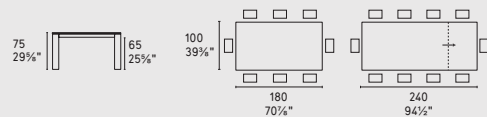

CS4058-R 180