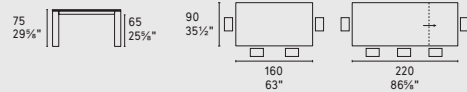

omnia

CS4058-R 160