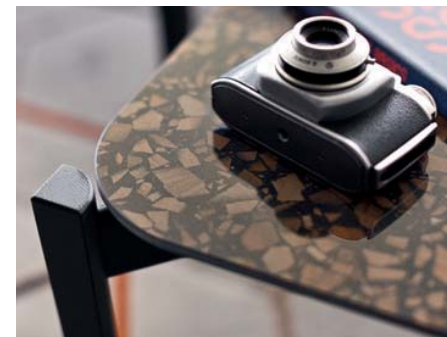

palette

Palette • tavolino / coffee table
CS5129-R
P15L / P15L
CS5129-Q
P15L / P15C

Metro • divano / sofa
CS3370 3331

PIL / Bergen S2P Grey

Plum Soft • cuscino /
throw pillow
CS3389

Pixel S6Q / Decoration

Ninfea • centrotavola / centrepiece
CS7190