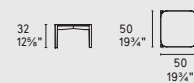

Evan • vaso / vase
CS7117

Offset • tappeto / rug
CS7207

Palette · tavolino / coffee table
CS5129-R
P15L / P9C
CS5129-Q
P15L / P15L
P15L / P15C

palette

CS5129-Q

CS5129-R

LEGNO WOOD

P15L P19W

CERAMICA CERAMIC

P9C P15C

LEGNO WOOD

P15L P19W

NOTA Per le combinazioni disponibili consultare il listino prezzi · NOTE Please check all available combinations in the price list.