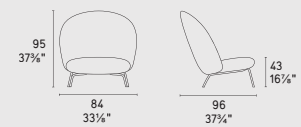

puffy

CS3408

STRUTTURA FRAME

METALLO METAL

LEGENDA KEY

tessuto
fabric

pelle
leather

seduta girevole a 360°
360° swivelling chair

NOTA Per le combinazioni disponibili consultare il listino prezzi · NOTE Please check all available combinations in the price list.