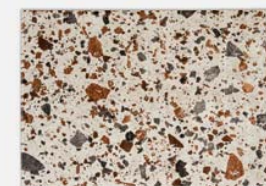

silhouette

york

division

trame

atollo

terrazzo

Scandia · sedia / chair
CS2027
P28P / P28P

scandia **new**