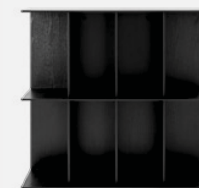

sedie e sgabelli · chairs and stools

scandia **new**

design by Busetti Garuti Redaelli

272

Scandia · sedia / chair
CS2027
P19W

Silhouette · tavolo / table
CS4125-R
P94 / P94

Face · centrotavola /
centrepiece
CS7246

Thomas · vassoio / tray
CS7038

Evan · vaso / vase
CS7117

Face · vaso / vase
CS7237-B

Terrazzo · tappeto / rug
CS7208

Scandia · sedia / chair
CS2027
P15L / P15L

abbinamenti suggeriti · suggested items

balance

silhouette

york

division

trame

atollo

terrazzo

Scandia · sedia / chair
CS2027
P28P / P28P

scandia **new**