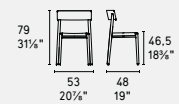

silhouette

york

division

trame

atollo

terrazzo

Scandia · sedia / chair
CS2027
P28P / P28P

scandia **new**

CS2027

LEGNO WOOD

P12 P15L P19W P28P

NOTA Per le combinazioni disponibili consultare il listino prezzi · NOTE Please check all available combinations in the price list.