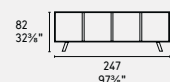

CS6053-3
CS6053-3 C