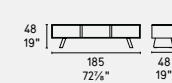

secret

CS6053-6

LEGNO WOOD

CERAMICA CERAMIC

LEGNO WOOD

VETRO GLASS

METALLO METAL

NOTA Per le combinazioni disponibili consultare il listino prezzi · NOTE Please check all available combinations in the price list.