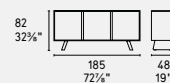

Secret · porta TV /
entertainment unit
CS6053-6
P201 / P201 / P16

Secret · credenza / sideboard
CS6053-2
P12 / P12 / P16

Secret · mobile / sideboard
CS6053-5
P12 / P12 / P16

secret

CS6053-1
CS6053-1 C

CS6053-1 V **new**