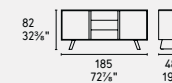

secret

CS6053-2

LEGNO WOOD

CERAMICA CERAMIC

LEGNO WOOD

VETRO GLASS

METALLO METAL

NOTA Per le combinazioni disponibili consultare il listino prezzi · NOTE Please check all available combinations in the price list.