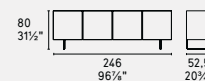

Sipario • porta TV /
entertainment unit
CS6050-4
P176 / P176 / P176

Sipario · credenza / sideboard
CS6050-2
P94 / P27 / P94

sipario

CS6050-1

CS6050-2

CS6050-3

CS6050-4

LEGNO WOOD

P16 P94 P176 P328

LEGNO WOOD

P16W P19W P12 P27 P201 P94 P176

METALLO METAL

P16 P94 P176

VETRO GLASS

GTR

NOTA Per le combinazioni disponibili consultare il listino prezzi · NOTE Please check all available combinations in the price list.