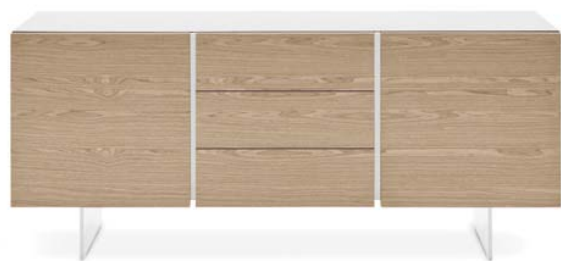

mobili · cabinets

sipario

design by Calligaris Studio

92

Sipario · credenza / sideboard
CS6050-1
P176 / P19W / GTR

© Calligaris spa

93

Sipario · credenza / sideboard
CS6050-2
P94 / P94 / P94
Trio · vaso / vase
CS7173-B
CS7173-C

Sipario • porta TV /
entertainment unit
CS6050-4
P176 / P176 / P176

Sipario · credenza / sideboard
CS6050-2
P94 / P27 / P94

sipario

CS6050-1

CS6050-2

CS6050-3

CS6050-4

LEGNO WOOD