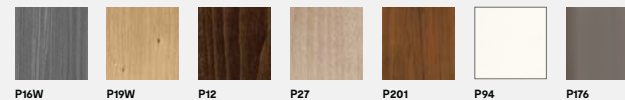

Sipario • porta TV /
entertainment unit
CS6050-4
P176 / P176 / P176

Sipario · credenza / sideboard
CS6050-2
P94 / P27 / P94

sipario

CS6050-1

CS6050-2

CS6050-3

CS6050-4

LEGNO WOOD

P16 P94 P176 P328

LEGNO WOOD

P16W P19W P12 P27 P201 P94 P176

METALLO METAL

P16 P94 P176

VETRO GLASS

GTR

NOTA Per le combinazioni disponibili consultare il listino prezzi · NOTE Please check all available combinations in the price list.