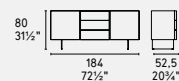

Sipario • porta TV /
entertainment unit
CS6050-4
P176 / P176 / P176

Sipario · credenza / sideboard
CS6050-2
P94 / P27 / P94

sipario

CS6050-1

CS6050-2

CS6050-3

CS6050-4

LEGNO WOOD

P16 P94 P176 P328

LEGNO WOOD

P16W P19W P12 P27 P201 P94 P176

METALLO METAL

P16 P94 P176

VETRO GLASS

GTR

NOTA Per le combinazioni disponibili consultare il listino prezzi · NOTE Please check all available combinations in the price list.