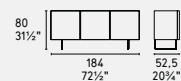

Sipario • porta TV /
entertainment unit
CS6050-4
P176 / P176 / P176

Sipario · credenza / sideboard
CS6050-2
P94 / P27 / P94

sipario

CS6050-1

CS6050-2

CS6050-3

CS6050-4

LEGNO WOOD

P16 P94 P176 P328

LEGNO WOOD

P16W P19W P12 P27 P201 P94 P176

METALLO METAL

P16 P94 P176

VETRO GLASS

GTR

NOTA Per le combinazioni disponibili consultare il listino prezzi · NOTE Please check all available combinations in the price list.