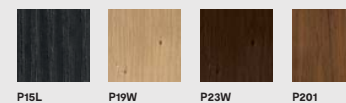

Cementino · tappeto / rug
CS7205

tavoli · tables

Sunshine · tavolo / table
CS4128-R
P94 / P33L / P2C
Oleandro · sedia / chair
CS2031
P33L / SLX
Curly · vaso / vase
CS7241-A
CS7241-B
CS7241-C
Oleandro · sgabellina / stool
CS2033
P175 / SLX
Cementino · tappeto / rug
CS7205

sunshine

 **MTO**
Programma Made to Order
Made to Order Program

NOTA Per le combinazioni disponibili consultare il listino prezzi · NOTE Please check all available combinations in the price list.

Sunshine · tavolo / table
CS4128-R
P94 / P33L / P5C

METALLO METAL

CERAMICA CERAMIC

LEGNO WOOD

Programma Made to Order
Made to Order Program

NOTA Per le combinazioni disponibili consultare il listino prezzi · NOTE Please check all available combinations in the price list.