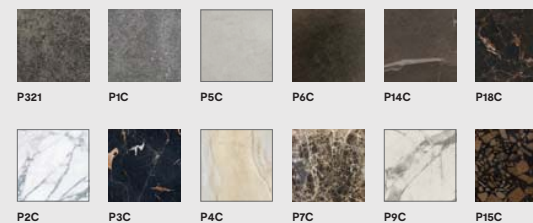

Cementino · tappeto / rug
CS7205

tavoli · tables

Sunshine · tavolo / table
CS4128-R
P94 / P33L / P2C
Oleandro · sedia / chair
CS2031
P33L / SLX
Curly · vaso / vase
CS7241-A
CS7241-B
CS7241-C
Oleandro · sgabellina / stool
CS2033
P175 / SLX
Cementino · tappeto / rug
CS7205

sunshine

 **MTO**
Programma Made to Order
Made to Order Program

NOTA Per le combinazioni disponibili consultare il listino prezzi · NOTE Please check all available combinations in the price list.

Sunshine · tavolo / table
CS4128-R
P94 / P33L / P5C

METALLO METAL

CERAMICA CERAMIC

LEGNO WOOD

Programma Made to Order
Made to Order Program

NOTA Per le combinazioni disponibili consultare il listino prezzi · NOTE Please check all available combinations in the price list.