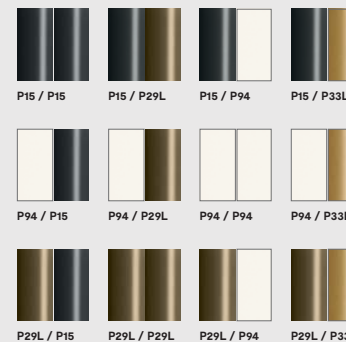

Cementino · tappeto / rug
CS7205

tavoli · tables

Sunshine · tavolo / table
CS4128-R
P94 / P33L / P2C
Oleandro · sedia / chair
CS2031
P33L / SLX
Curly · vaso / vase
CS7241-A
CS7241-B
CS7241-C
Oleandro · sgabellina / stool
CS2033
P175 / SLX
Cementino · tappeto / rug
CS7205

sunshine

 **MTO**
Programma Made to Order
Made to Order Program

NOTA Per le combinazioni disponibili consultare il listino prezzi · NOTE Please check all available combinations in the price list.

Sunshine · tavolo / table
CS4128-R
P94 / P33L / P5C

METALLO METAL

CERAMICA CERAMIC

LEGNO WOOD

Programma Made to Order
Made to Order Program

NOTA Per le combinazioni disponibili consultare il listino prezzi · NOTE Please check all available combinations in the price list.