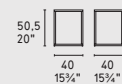

thin

CS5119-QP