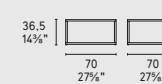

CS5119-QM A