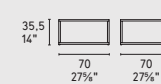

Thin · consolle / console
 CS5120
 P15 / P15

Lume · portacandele / candle holder
 CS7197
 Senzatempo · orologio / clock
 CS7201
 Ninfea · centrotavola / centerpiece
 CS7190

thin

CS5119-QP

CS5119-QP A

CS5119-QM