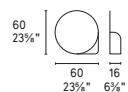

specchi · mirrors

virgola

design by Archirivolto

CS5106

METALLO / SPECCHIO METAL / MIRROR

P15 / GMR

P2L / GMR

P3L / GMR

P176 / GMR

Virgola · specchio / mirror
CS5106
P3L / GMR
Senzatempo · orologio / clock
CS7201

NOTA Per le combinazioni disponibili consultare il listino prezzi · NOTE Please check all available combinations in the price list.