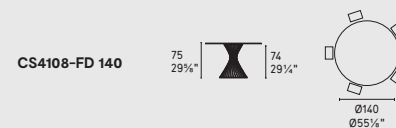

vortex

METALLO METAL

P15

P29L