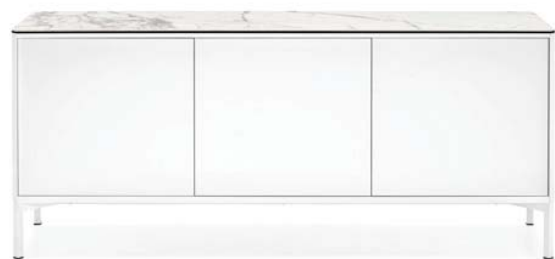

mobili · cabinets

york new

design by E-ggs

104

York · credenza / sideboard
CS6075-2
P9A / P9A / P9C
Pecora · altri oggetti /
other objects
CS7231
Collage · tappeto / rug
CS7206

© Calligaris spa

105

York · credenza / sideboard
CS6075-2
P94 / P94 / P9C
Pecora · altri oggetti / other objects
CS7231
Lazy · poltrona / lounge chair
CS3373-M 1310
P94 / SQ5
Jar · portaoggetti / storage boxes
CS7219
Collage · tappeto / rug
CS7206

York · credenza / sideboard
CS6075-1
P94 / P94 / P9C

abbinamenti suggeriti · suggested items

liberty

balance

silhouette

vela

hole

skyline

ionico

York • porta TV /
entertainment unit
CS6075-3
P15 / P15 / P18C
Ninfea • centrotavola /
centrepiece
CS7190
Fragranze • altri oggetti /
other objects
CS7214
Offset • tappeto / rug
CS7207

York · credenza / sideboard
CS6075-2
P15 / P16 / P18C