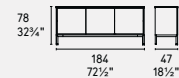

LEGNO WOOD

LEGNO WOOD

CERAMICA CERAMIC

METALLO METAL

NOTA Per le combinazioni disponibili consultare il listino prezzi · NOTE Please check all available combinations in the price list.