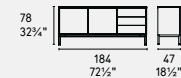

LEGNO WOOD

LEGNO WOOD

CERAMICA CERAMIC

METALLO METAL

NOTA Per le combinazioni disponibili consultare il listino prezzi · NOTE Please check all available combinations in the price list.