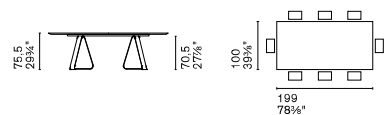

CS4128-FR 200 MTO