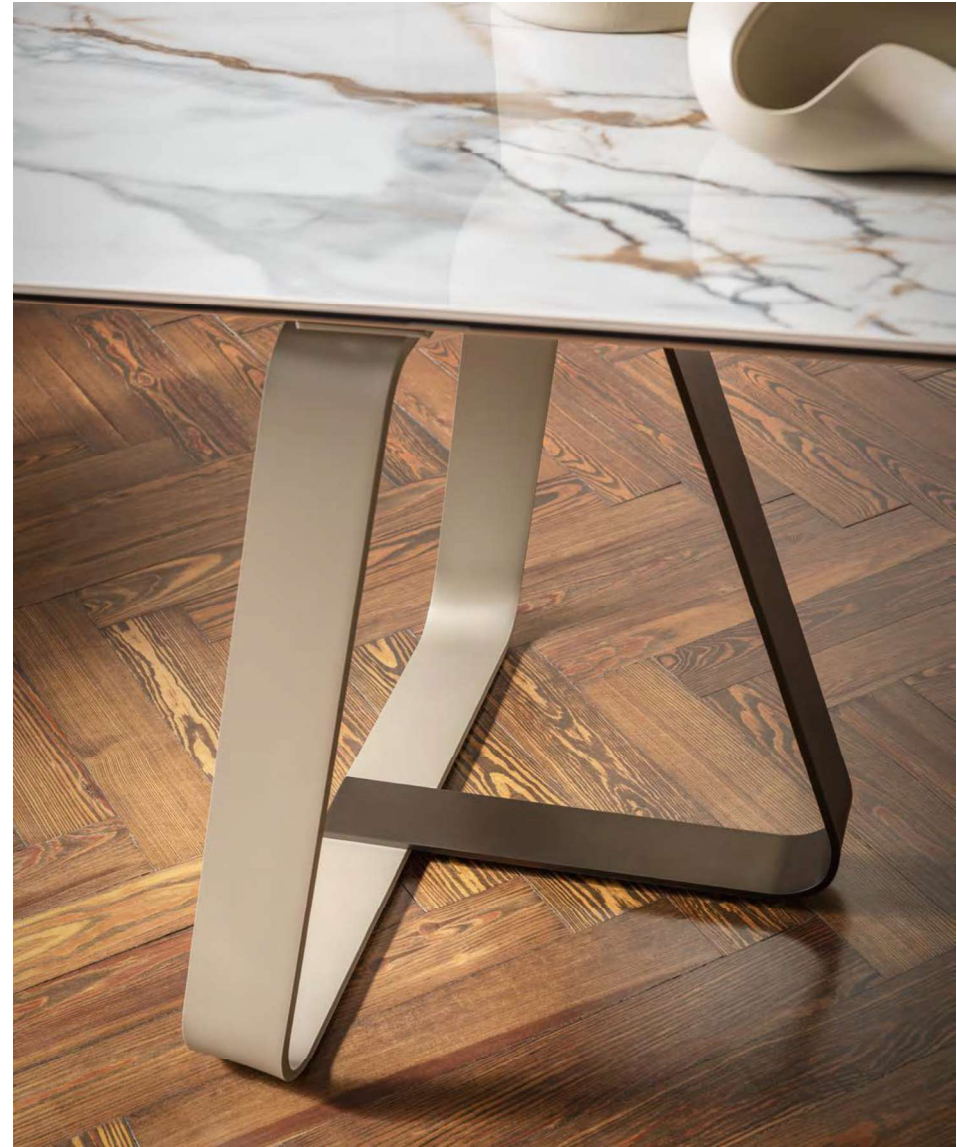

Sunshine è un tavolo che si fa notare per il basamento formato da due elementi metallici, anche di colori diversi, uniti tra loro in modo invisibile. Ampia la scelta dei piani, dal classico rettangolare all'ellittico, che richiama le curve del basamento. Best seller di Calligaris, è disponibile sia in versione fissa che allungabile.

Sunshine is a table that stands out for its base formed by two metallic elements, even of different colours, joined together invisibly. There is a wide choice for the tops, from the classic rectangle to the ellipse, which recalls the curves of the base. A Calligaris bestseller, it is available in both fixed and extendable version.

Sunshine

CS4128

CS4128

design by Archirivolto

236 / 237

Tavoli / Tables

Sunshine
Inès

Tavolo / Table
Sedia / Chair

CS4128-R P46M-P29L / P31C
CS2004 P46M / T2H

Sunshine

240 / 241

Tavoli / Tables

Sunshine
Holly
Lake

Tavolo / Table
Sedia / Chair
Credenza / Sideboard

CS4128-S P15-P33L / P18C
CS2037 P33L / SLU
CS6076-1 P15 / P12 / P9C