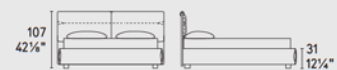

sky

austin new

CS6072

SCELTA PIEDE AVAILABLE FOOT TYPE

H 6 cm
H 2 1/2"

A · LEGNO WOOD

P15

H 6 cm
H 2 1/2"